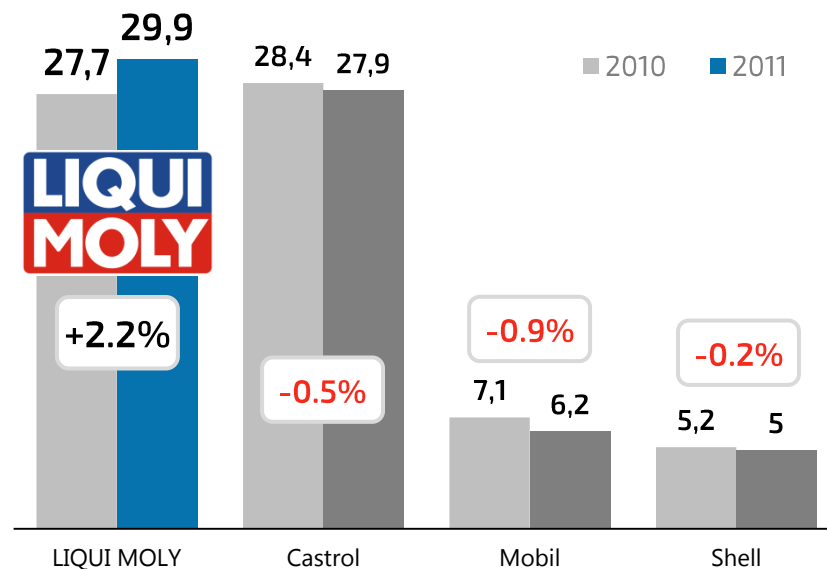

ulm university universität  
**uulm**

## РЫНОЧНАЯ ДОЛЯ LIQUI MOLY В КАТЕГОРИИ МОТОРНЫЕ МАСЛА\*

\* по данным GfK Group в охваченном сегменте с января по октябрь 2011

К КОНЦУ 2011 ГОДА  
**LIQUI MOLY ПОЧТИ  
ДОСТИГЛА УРОВНЯ 30%**  
ОТ ОБЩЕГО ОБОРОТА  
МОТОРНЫХ МАСЕЛ  
НА РЫНКЕ АВТОЗАПЧАСТЕЙ  
В ГЕРМАНИИ